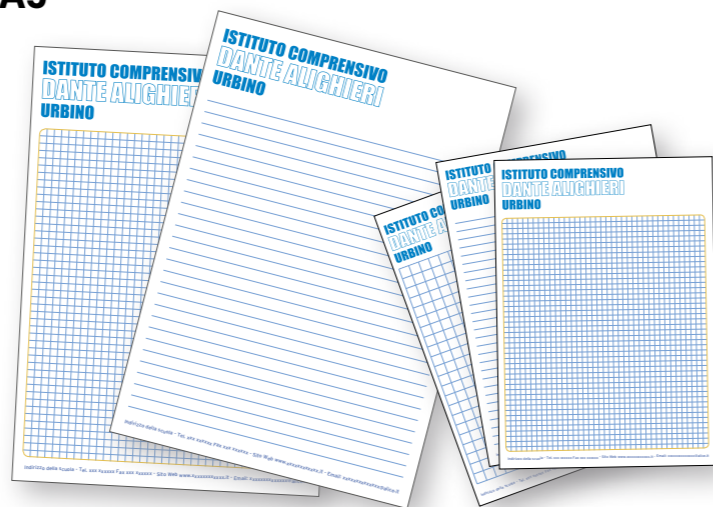

È possibile aggiungere in copertina anche il **QR-CODE**

(Codice a barre che memorizza informazioni destinate ad essere lette tramite smartphone e tablet)

Cucito con punto metallico

Quadretti da 5 mm

Righe da 8 mm

BLOCCHI APPUNTI

BLOCCHI PER APPUNTI F.to A4 / A5

PERSONALIZZABILI

da 50 ff. da 70 gr. a 4 colori di stampa, incollati in testa con mastice con cartoncino sottoblocco bianco/grigio da 270 gr.

BLOCCHI PER APPUNTI F.to A4 CON COPERTINA A RIBALTA FRESATA